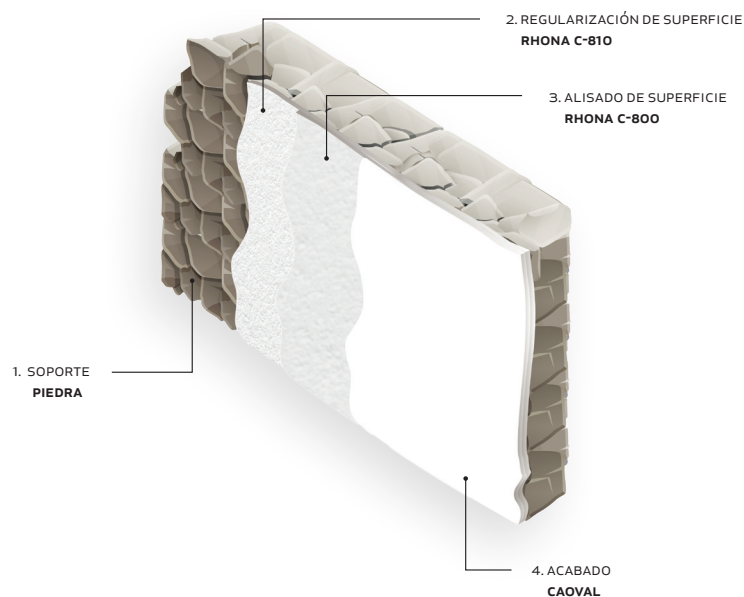

Sistemas a la cal colores caoval

systems to lime · systèmes à la chaux · sistemas para la cal